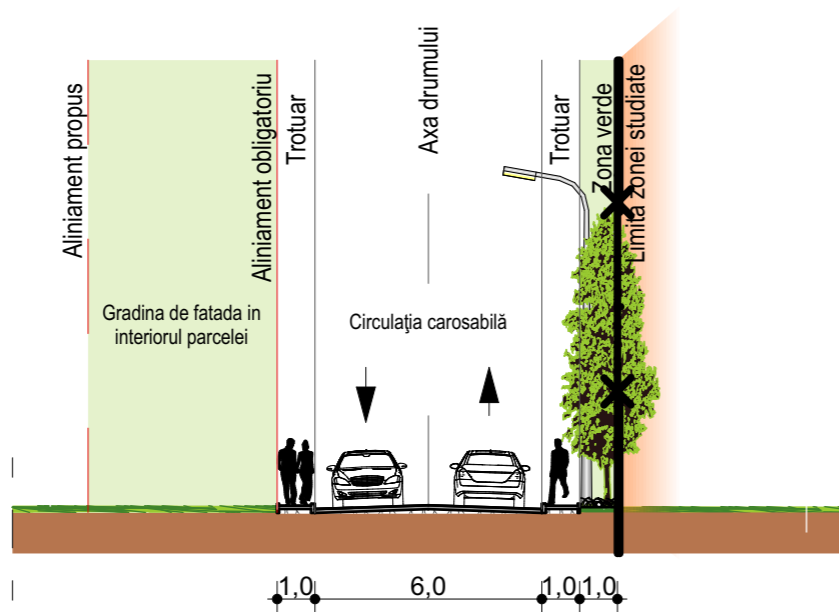

Profil strada
Scara 1:200

AALTO proiect S.R.L. [®] Tîrgu Mureș Proiectare de Arhitectură și Urbanism J26-278/2002 e-mail: aalto.proiect@yahoo.ro mobil: 004-0745-664-390		Beneficiar: Ormenisan Radu si Maria		Pr. Nr. 609.0
		PUZ. STR LIVEZENI, NR.79		Faza:
ȘEF PROIECT arh. GHEORGHIU Petru A.		Adresa: Str.Livezeni Nr. 79, Tg-Mures, Jud. MURES		P.U.Z.
PROIECTAT arh. MIHALTE Cosmin	ing. KINTZEL Erik	Scara: 1:500	SECTIUNE PRIN TEREN	Planșa:
DESENAT tehn. BLAGA Raluca A.		Data: Ian.2024		A 3.1